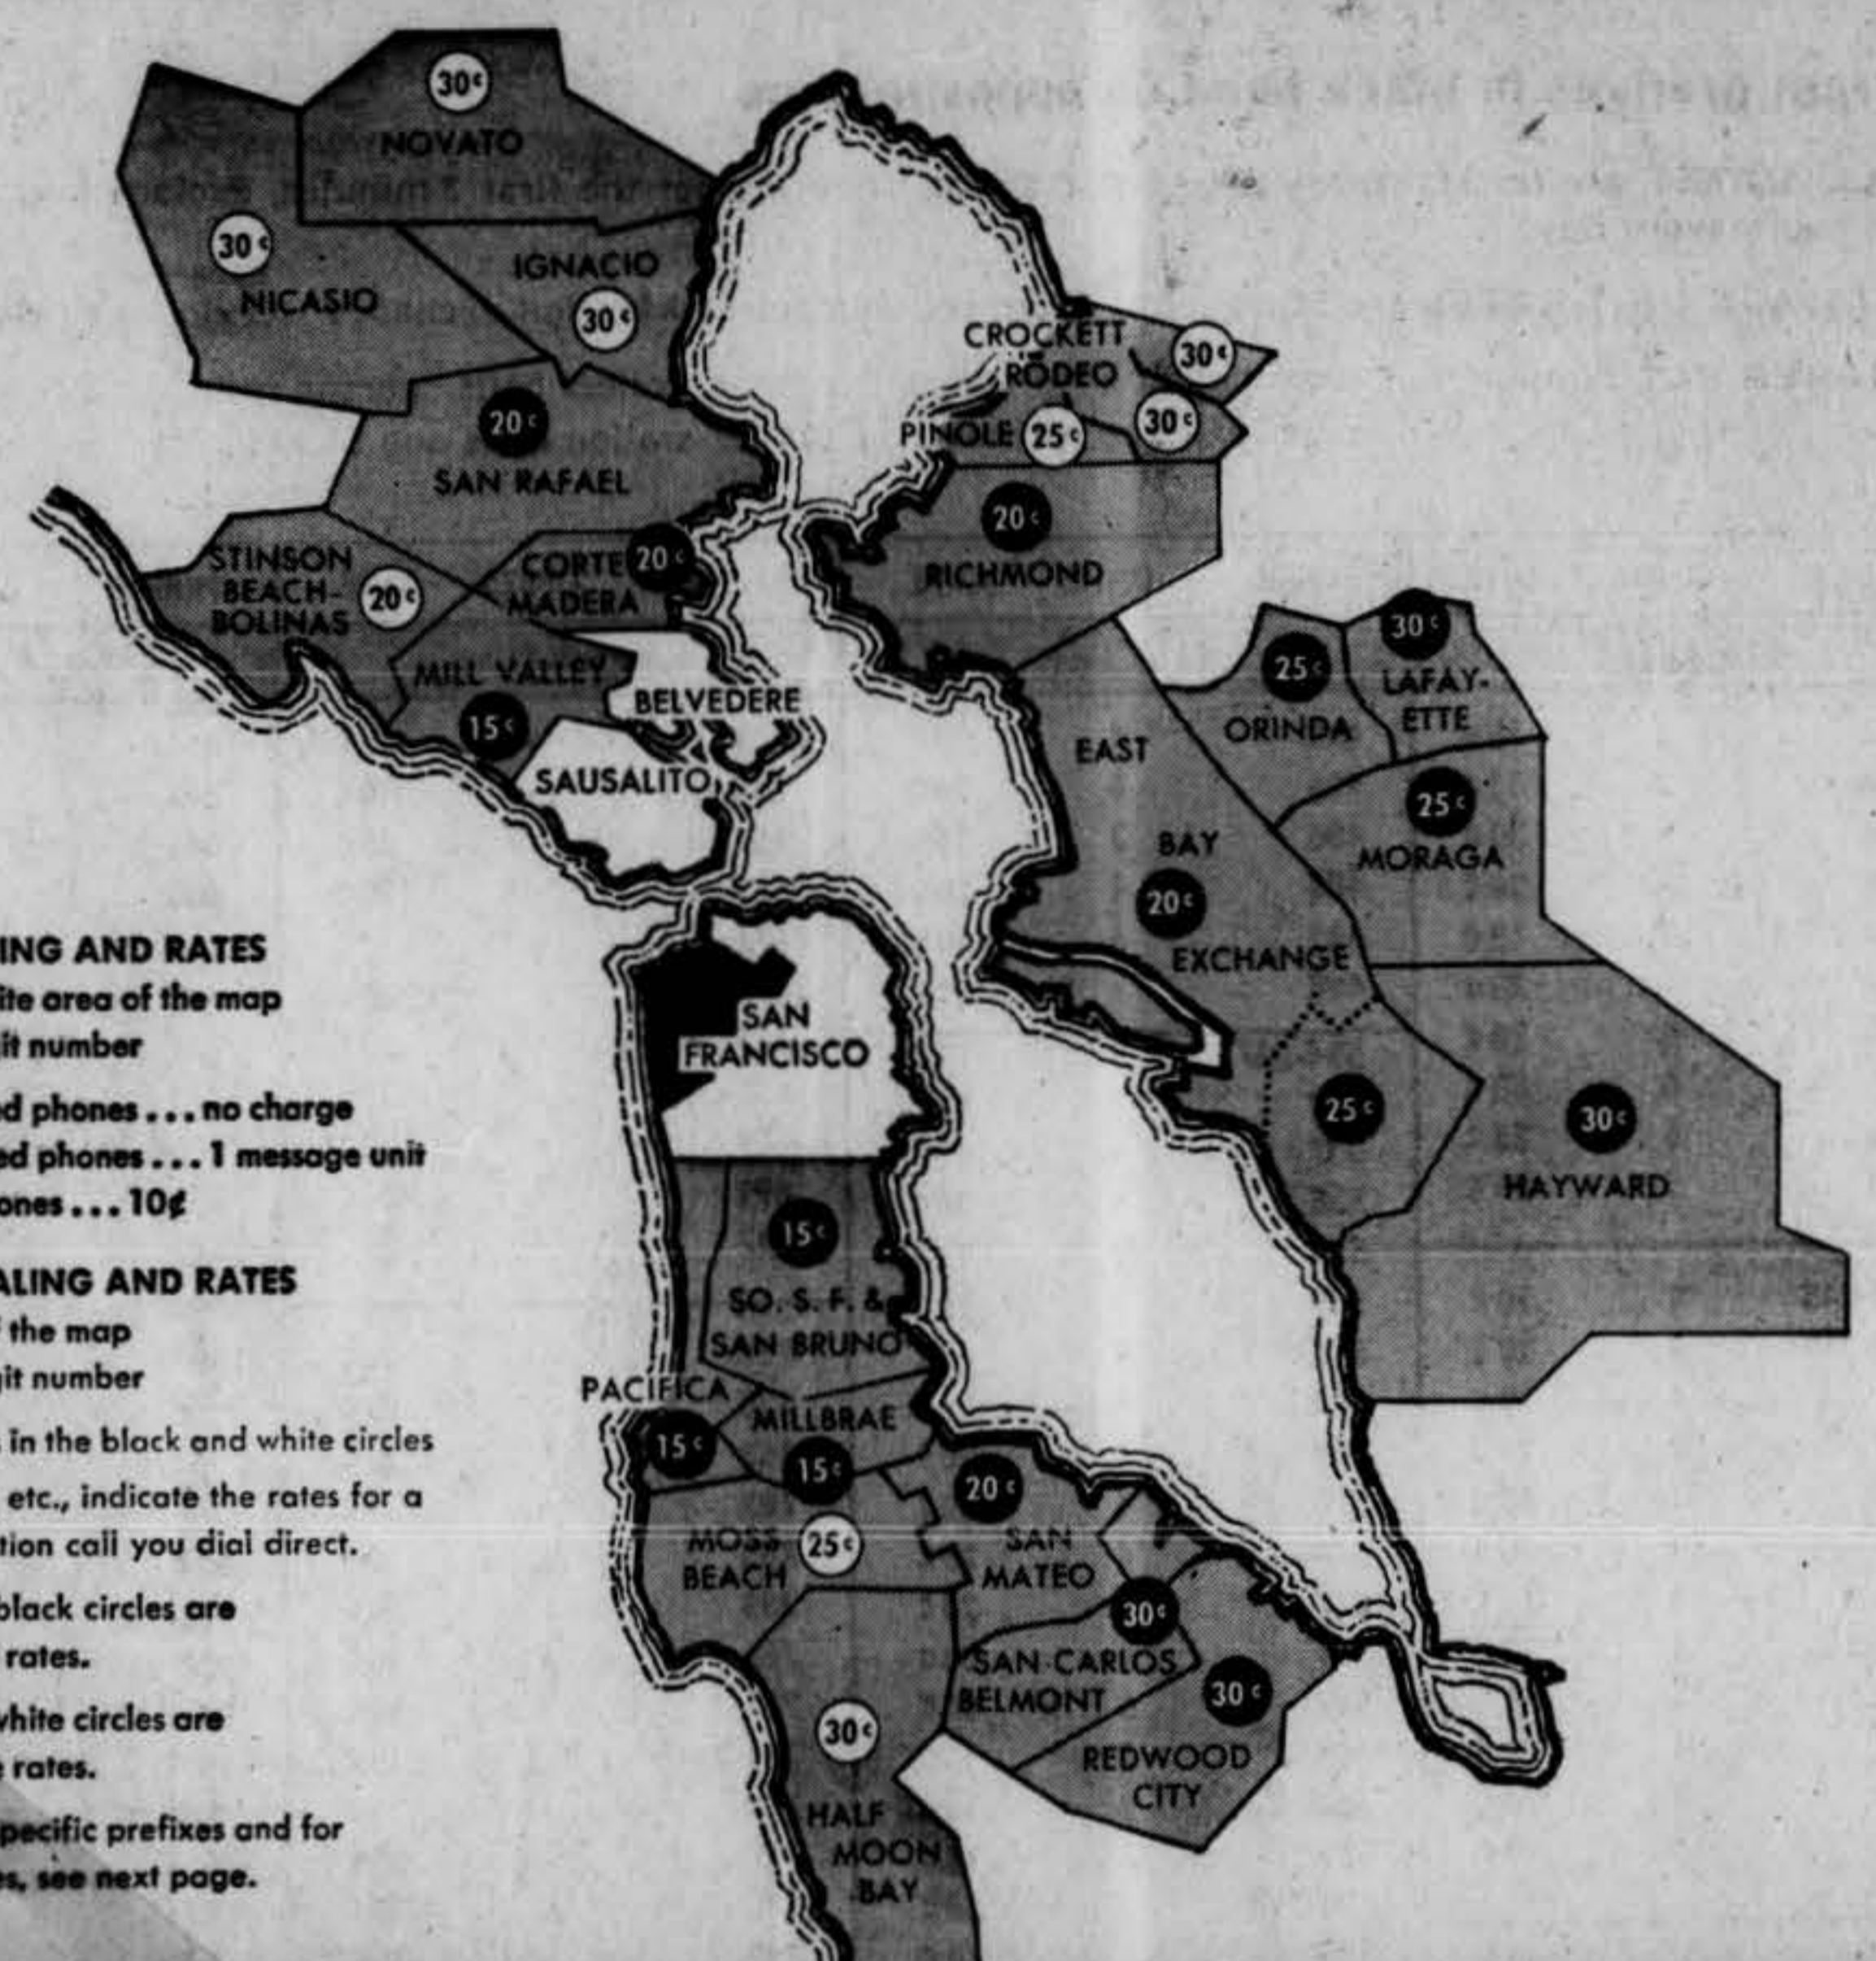

local and nearby dialing area

LOCAL DIALING AND RATES
 Black and white area of the map
 Dial the 7 digit number
 From unlimited phones . . . no charge
 From measured phones . . . 1 message unit
 From coin phones . . . 10¢

NEARBY DIALING AND RATES
 Gray area of the map
 Dial the 7 digit number
 The numerals in the black and white circles
 15¢, 30¢, etc., indicate the rates for a
 3 minute Station call you dial direct.
 Rates in the black circles are
 message unit rates.
 Rates in the white circles are
 long distance rates.
 For rates to specific prefixes and for
 overtime rates, see next page.

PREFIX	UNITS	RATE	PREFIX	UNITS	RATE	PREFIX	UNITS	RATE	PREFIX	UNITS	RATE
415 AREA											
222	4	20¢	436	4	20¢	589	3	15¢	787	-	30¢
223	4	20¢	444	4	20¢	591-593	6	30¢	799	-	30¢
231-237	4	20¢	451-454	4	20¢	595	6	30¢			
254	5	25¢	456	4	20¢				832	4	20¢
261	4	20¢	457	4	20¢				834-836	4	20¢
271	4	20¢	461	4	20¢				838	-	30¢
273	4	20¢	464-466	4	20¢	632	5	25¢	839	4	20¢
276	6	30¢	472	4	20¢	635	5	25¢	841	4	20¢
278	6	30¢	479	4	20¢	636	5	25¢	843	4	20¢
283	6	30¢	482	4	20¢	638	5	25¢	845	4	20¢
284	6	30¢	483	5	25¢	639	5	25¢	848	4	20¢
			485	4	20¢	642	4	20¢	849	4	20¢
			486	4	20¢	644	4	20¢	865	4	20¢
			488	4	20¢	645	4	20¢	868	-	20¢
						652-655	4	20¢	869	4	20¢
339	4	20¢				658	4	20¢	871	3	15¢
341-345	4	20¢	521-527	4	20¢	662	-	30¢	873	3	15¢
347-349	4	20¢	529-536	4	20¢	692	3	15¢	874	4	20¢
351	5	25¢	537	6	30¢	697	3	15¢	876-878	3	15¢
352	5	25¢	538	6	30¢				881	6	30¢
355	3	15¢	547-549	4	20¢				883	-	30¢
357	5	25¢	562	5	25¢	726	-	30¢	884	6	30¢
359	3	15¢	568	5	25¢	728	-	25¢	886	6	30¢
364-369	6	30¢	569	5	25¢	758	-	25¢	891	4	20¢
376	5	25¢	573	4	20¢	762	4	20¢	892	-	30¢
383	3	15¢	574	4	20¢	763	4	20¢	893	4	20¢
388	3	15¢	577	5	25¢	769	4	20¢	895	5	25¢
			581	6	30¢	782	6	30¢	897	-	30¢
			582	6	30¢	783	6	30¢			
			583	3	15¢	785	6	30¢	924	4	20¢
			588	3	15¢	786	6	30¢	952	3	15¢
428	4	20¢									